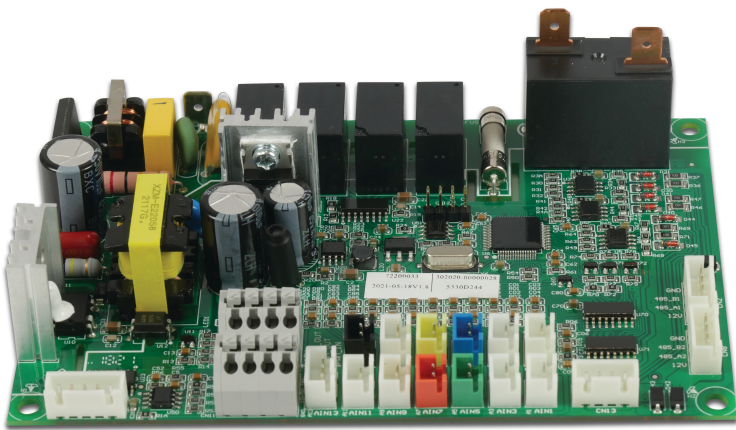

PC1004 Printplade 20000- 430227+302020-00000028 PIV 25T/32 (7029491)

Genereret den: 06-11-2025

Bevo Nordic A/S
Pakhusgården 54
5000 Odense C
Danmark
+45 66 19 25 45
info@bevo.dk
<http://www.bevo.com>