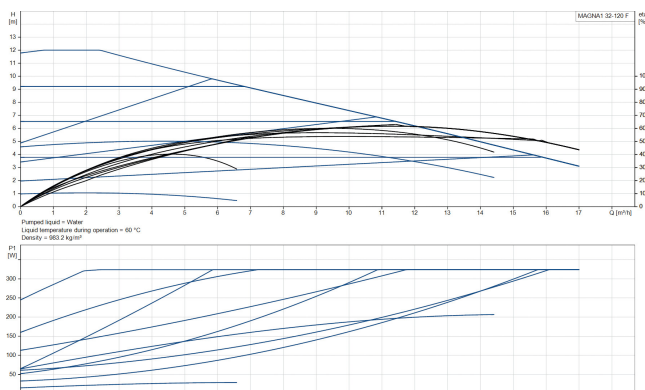

**Grundfos Cirkulationspumpe
med variabel hastighed
støbejern DN32 flange 10bar
1.48A 230VAC sort/rød type
MAGNA1 32-120F EuP ready
(7039222)**

GRUNDFOS 

TEKNISKE SPECIFIKATIONER

Farve sort/rød

Materiale støbejern

Maksimal
omgivelsestemperatur 40 °C

Tryk 10 bar

Minimum ambient temperature 0 °C

Type MAGNA1 32-120F EuP ready

MWC 12 m

Størrelse DN32

Ampere

1.48 A

PRODUKTINFORMATION

Den nye MAGNA1 er den enkle løsning til et veludført arbejde. Den er det perfekte valg ved udskiftning af ældre cirkulationspumper, og da den overholder EuP direktivet af 2015, er der betydelige besparelser på elforbruget. Det ideelle valg til grundlæggende ydelsesbehov i applikationer, hvor der ønskes grundlæggende systemkontrol og overvågning. Overvågning via fejlrelæet sikrer ro i sindet. Digital start/stop-indgang til fjernstyring af pumpen. Kontinuerlig drift og reduceret nedetid med den trådløse tvillingpumpefunktion (tilgængelig på pumper med to hoveder) Høj energieffektivitet, der resulterer i betydelige besparelser på elektricitet. Nem opsætning og betjening via den enkle brugergrænseflade. Ingen vedligeholdelse på grund af designet med dåserotor. MAGNA1 er det enkle og effektive valg til de fleste applikationer, herunder opvarmning, hovedpumpe, blandesløjfer, varmeklader, køling, klimaanlæg, jordvarmepumpesystemer og mindre chiller-applikationer.