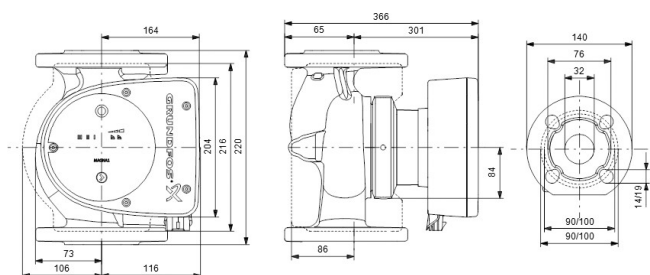

Maksimal
omgivelsestemperatur 40 °C

Tryk 10 bar

Minimum ambient temperature 0 °C

Type MAGNA1 32-120F EuP ready

MWC 12 m

Størrelse DN32

Ampere

1.48 A