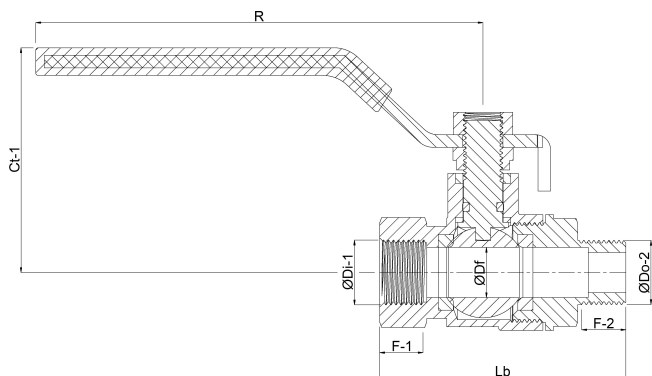

Profec 2-delt kugleventil rustfri stål 316 1 1/2" indvendig gevind x udvendig gevind 50bar (0091014)

TEKNISKE SPECIFIKATIONER

Materiale rustfri stål 316

Funktion håndtag

Håndtagsfarve blå

Håndtagsmateriale rustfri stål

Hus konstruktion 2-delt

Materialehus rustfri stål

Pakningsmateriale PFTE

Tilslutning indvendig gevind x udvendig gevind

Tryk 50 bar

Størrelse 1 1/2"

DIMENSIONER

Lb 114 mm

ØDi-2 1 1/2 "

ØDo-1 1 1/2 "

F-1 20.5 mm

F-2 20.2 mm

Ct-1 82 mm

R 160 mm

ØDf 40 mm

Genereret den: 23-10-2025