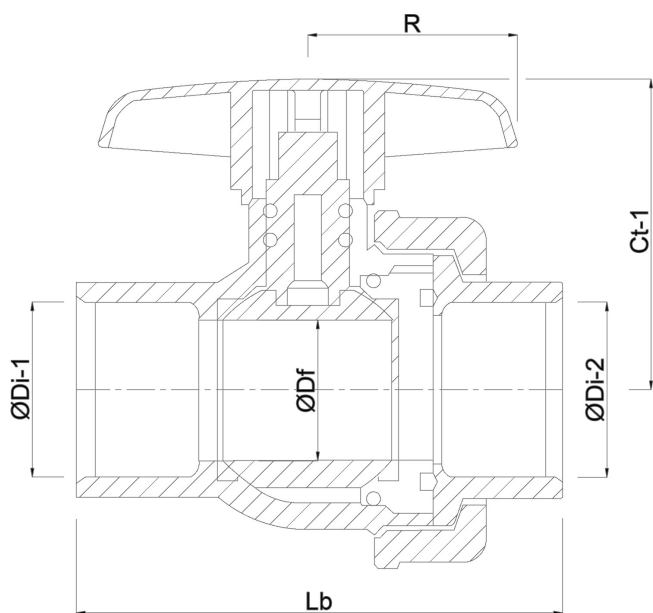

Hus konstruktion 2-delt

Materialehus PVC-U

Pakningsmateriale hytrel/EPDM

Tilslutning indvendig gevind

Maks. temperatur 60 °C

Mindste mellemtemperatur
(kontinuerlig) 0 °C

Tryk 10 bar

Størrelse 1/2"

DN 15

DIMENSIONER

Lb 64 mm

ØDi-1 1/2 "

ØDi-2 1/2 "

Ct-1 46 mm

R 35 mm

ØDf 15 mm