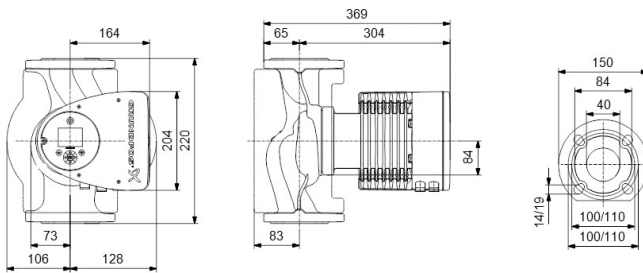

Størrelse

DN40

Ampere

1.5 A

Genereret den: 09-05-2026

Bevo Nordic A/S
Pakhusgården 54
5000 Odense C
Danmark
+45 66 19 25 45
info@bevo.dk
<http://www.bevo.com>