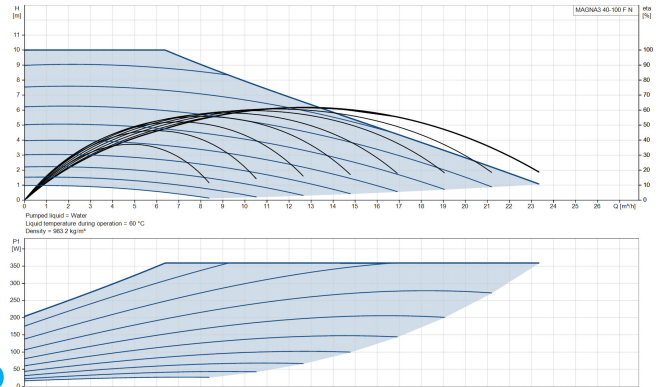

Størrelse

DN40

Ampere

1.5 A

Genereret den: 09-05-2026

Bevo Nordic A/S
Pakhusgården 54
5000 Odense C
Danmark
+45 66 19 25 45
info@bevo.dk
<http://www.bevo.com>