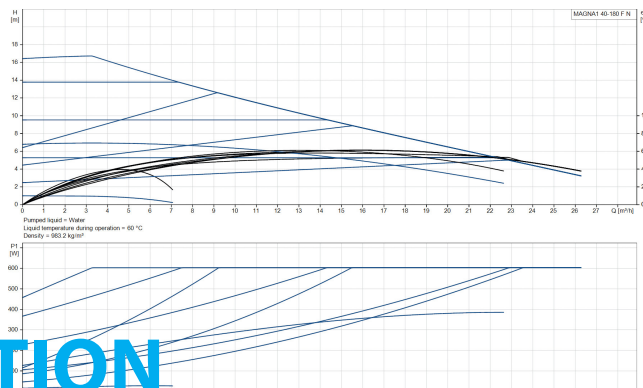

Ampere

2.71 A

PRODUKTINFORMATION

Den nye MAGNA1 er den enkle løsning til et veludført arbejde. Den er det perfekte valg ved udskiftning af ældre cirkulationspumper, og da den overholder EuP direktivet af 2015, er der betydelige besparelser på elforbruget. Det ideelle valg til grundlæggende ydelsesbehov i applikationer, hvor der ønskes grundlæggende systemkontrol og overvågning. Overvågning via fejlrelæet sikrer ro i sindet. Digital start/stop-indgang til fjernstyring af pumpen. Kontinuerlig drift og reduceret nedetid med den trådløse tvillingpumpefunktion (tilgængelig på pumper med to hoveder) Høj energieffektivitet, der resulterer i betydelige besparelser på elektricitet. Nem opsætning og betjening via den enkle brugergrænseflade. Ingen vedligeholdelse på grund af designet med dåserotor. MAGNA1 er det enkle og effektive valg til de fleste applikationer, herunder opvarmning, hovedpumpe, blandesløjfer, varmeflader, køling, klimaanlæg, jordvarmepumpesystemer og mindre chiller-applikationer.

Funktioner:

- Proportional trykregulering.
- Kontrol af konstant tryk.
- Drift med konstant kurve/konstant hastighed.
- Ingen ekstern motorbeskyttelse påkrævet.
- Isolerende skaller leveres med enkelthovedpumper til varmesystemer.
- Bredt temperaturområde på grund af termisk adskillelse af kontrolboksen og det pumpede medie.

Genereret den: 08-05-2026

Bevo Nordic A/S
Pakhusgården 54