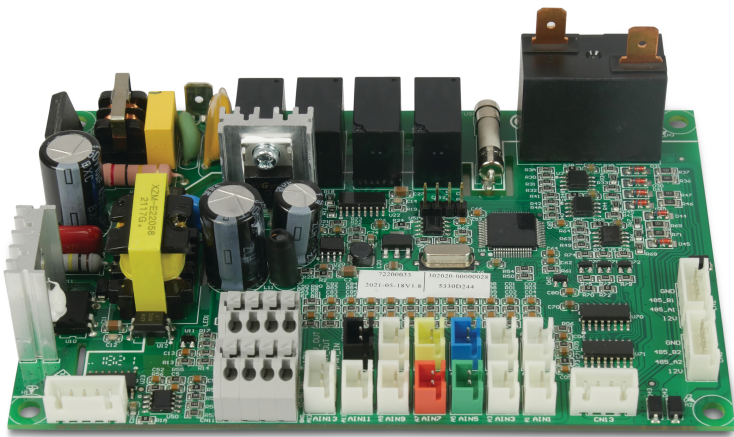

PC1004 Printplade 20000- 430227+302020-00000028 PIV 30T/32 (7029493)

Genereret den: 06-11-2025

Bevo Nordic A/S
Pakhusgården 54
5000 Odense C
Danmark
+45 66 19 25 45
info@bevo.dk
<http://www.bevo.com>