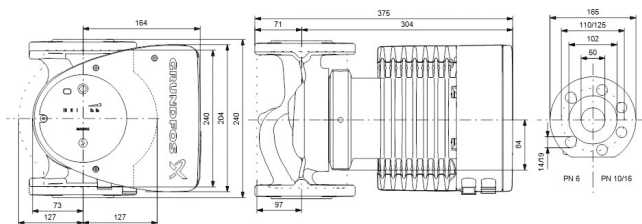

Ampere

1.48 A

PRODUKTINFORMATION

Den nye MAGNA1 er den enkle løsning til et veludført arbejde. Den er det perfekte valg ved udskiftning af ældre cirkulationspumper, og da den overholder EuP direktivet af 2015, er der betydelige besparelser på elforbruget. Det ideelle valg til grundlæggende ydelsesbehov i applikationer, hvor der ønskes grundlæggende systemkontrol og overvågning. Overvågning via fejlrelæet sikrer ro i sindet. Digital start/stop-indgang til fjernstyring af pumpen. Kontinuerlig drift og reduceret nedetid med den trådløse tvillingpumpefunktion (tilgængelig på pumper med to hoveder) Høj energieffektivitet, der resulterer i betydelige besparelser på elektricitet. Nem opsætning og betjening via den enkle brugergrænseflade. Ingen vedligeholdelse på grund af designet med dåserotor. MAGNA1 er det enkle og effektive valg til de fleste applikationer, herunder opvarmning, hovedpumpe, blandesløjfer, varmeflader, køling, klima anlæg, jordvarmepumpesystemer og mindre chiller-applikationer.

Funktioner:

- Proportional trykregulering.
- Kontrol af konstant tryk.
- Drift med konstant kurve/konstant hastighed.
- Ingen ekstern motorbeskyttelse påkrævet.
- Isolerende skaller leveres med enkelthovedpumper til varmesystemer.
- Bredt temperaturområde på grund af termisk adskillelse af kontrolboksen og det pumpede medie.

Genereret den: 08-05-2026

Bevo Nordic A/S
Pakhusgården 54