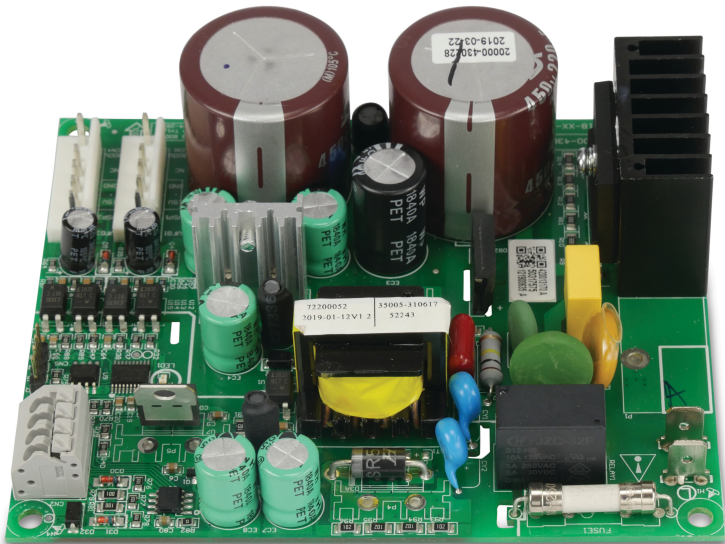

# Printplade blæserhastighed P20X/32 serien (7025128)

**Genereret den: 06-11-2025**

Bevo Nordic A/S  
Pakhusgården 54  
5000 Odense C  
Danmark  
+45 66 19 25 45  
[info@bevo.dk](mailto:info@bevo.dk)  
<http://www.bevo.com>