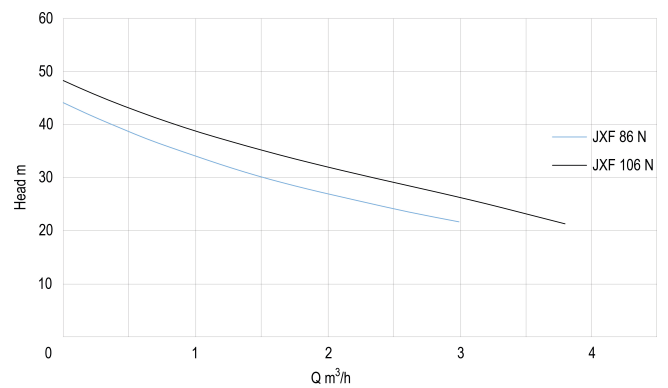

Størrelse 1"

Effekt 0.59 kW

Højde 550 mm

Ampere 3,3 A

Maks. flow rate 3 m<sup>3</sup>/h

## DIMENSIONER

Bredde 260 mm

H-1 420 mm

H-2 550 mm

L 560 mm

Længde 560 mm

W-1 260 mm