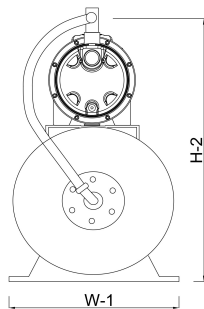

Størrelse 1"

Effekt 0.59 kW

Højde 550 mm

Ampere 3,3 A

Maks. flow rate 3 m<sup>3</sup>/h

## DIMENSIONER

Bredde 260 mm

H-1 420 mm

H-2 550 mm

L 560 mm

Længde 560 mm

W-1 260 mm

## PRODUKTINFORMATION

Komplet med 24 ltr. vandret tank, trykmåler og trykafbryder. Pumpen vil blive leveret med kabel og DIN-stik. Leveres med UK/DIN stik i Storbritannien.

**Genereret den: 08-05-2026**