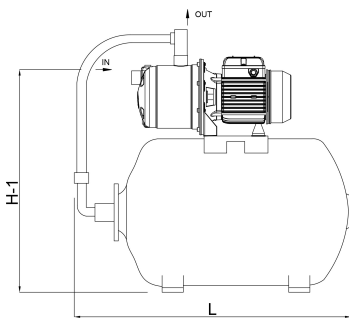

Størrelse 1"

Effekt 0.59 kW

Højde 550 mm

Ampere 3,3 A

Maks. flow rate 3 m<sup>3</sup>/h

## DIMENSIONER

Bredde 260 mm

H-1 420 mm

H-2 550 mm

L 560 mm

Længde 560 mm

W-1 260 mm

## PRODUKTINFORMATION

Komplet med 24 ltr. vandret tank, trykmåler og trykafbryder. Pumpen vil blive leveret med kabel og DIN-stik. Leveres med UK/DIN stik i Storbritannien.

**Genereret den: 08-05-2026**