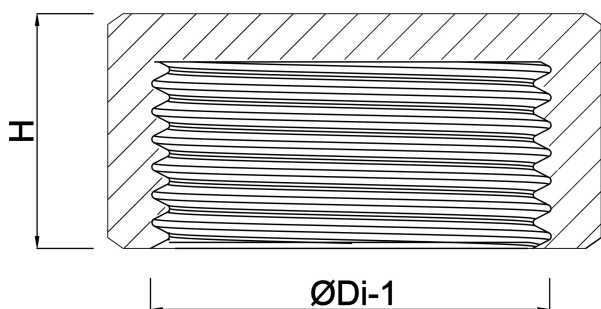

**Profec Nr. 300 Sekskantede  
slutmuffe støbejern sort 3/4"  
indvendig gevind 25bar DVGW  
(1130005)**

# TEKNISKE SPECIFIKATIONER

Materiale støbejern sort

Godkendelse DVGW

Tilslutning indvendig gevind

Fitting nr. Nr. 300

Temperatur rækkevidde -20°C - 120°C

Tryk 25 bar

Størrelse 3/4"

## DIMENSIONER

ØDi-1 3/4 "

F-1 20 mm

K-1 32 mm

H 23 mm

**Genereret den: 05-11-2025**

Bevo Nordic A/S  
Pakhusgården 54  
5000 Odense C  
Danmark  
+45 66 19 25 45  
[info@bevo.dk](mailto:info@bevo.dk)  
<http://www.bevo.com>