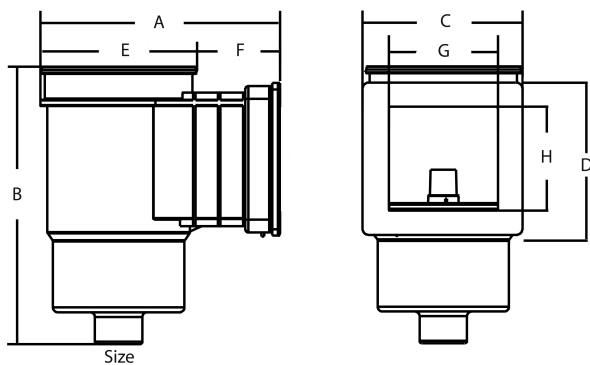

Flotide Skimmer ABS 1 1/2" indvendig gevind hvid rektangulær type Compact (7006428)

FLOTIDE

TEKNISKE SPECIFIKATIONER

Farve	hvid
Type	Compact
Materiale	ABS/rustfri stål
Egnet til	liner pools
Model	rektangulær
Tilslutning	indvendig gevind
Bredde	215 mm
Størrelse	1 1/2"

DIMENSIONER

A	235 mm
B	310 mm
C	220 mm
D	210 mm
E	195 mm
F	40 mm
G	140 mm

H

132 mm

Genereret den: 19-02-2026

Bevo Nordic A/S
Pakhusgården 54
5000 Odense C
Danmark
+45 66 19 25 45
info@bevo.dk
<http://www.bevo.com>