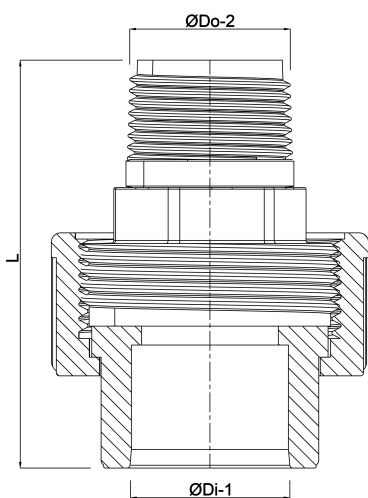

**Profec Unionsadapter
PVC/rustfri stål 316 50 mm x 1
1/2" limmuffe x udvendig
gevind 10bar grå (0102114)**

TEKNISKE SPECIFIKATIONER

Farve	grå
Materiale	PVC/rustfri stål 316
Pakningsmateriale	EPDM
Tilslutning	limmuffe x udvendig gevind
Tryk	10 bar
Størrelse	50 mm x 1 1/2"

DIMENSIONER

L	96 mm
ØDi-1	50 mm
ØDo-2	1 1/2 "

Genereret den: 24-10-2025

Bevo Nordic A/S
Pakhusgården 54
5000 Odense C
Danmark
+45 66 19 25 45
info@bevo.dk
<http://www.bevo.com>