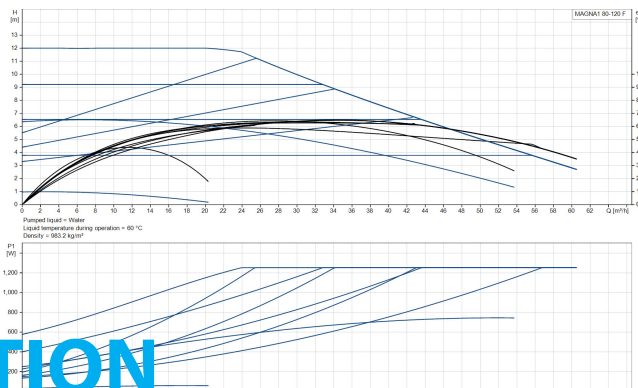

Ampere

5.59 A

PRODUKTINFORMATION

Den nye MAGNA1 er den enkle løsning til et veludført arbejde. Den er det perfekte valg ved udskiftning af ældre cirkulationspumper, og da den overholder EuP direktivet af 2015, er der betydelige besparelser på elforbruget. Det ideelle valg til grundlæggende ydelsesbehov i applikationer, hvor der ønskes grundlæggende systemkontrol og overvågning. Overvågning via fejlrelæet sikrer ro i sindet. Digital start/stop-indgang til fjernstyring af pumpen. Kontinuerlig drift og reduceret nedetid med den trådløse tvillingpumpefunktion (tilgængelig på pumper med to hoveder) Høj energieffektivitet, der resulterer i betydelige besparelser på elektricitet. Nem opsætning og betjening via den enkle brugergrænseflade. Ingen vedligeholdelse på grund af designet med dåserotor. MAGNA1 er det enkle og effektive valg til de fleste applikationer, herunder opvarmning, hovedpumpe, blandesløjfer, varmeflader, køling, klimaanlæg, jordvarmepumpesystemer og mindre chiller-applikationer.

Funktioner:

- Proportional trykregulering.
- Kontrol af konstant tryk.
- Drift med konstant kurve/konstant hastighed.
- Ingen ekstern motorbeskyttelse påkrævet.
- Isolerende skaller leveres med enkelthovedpumper til varmesystemer.
- Bredt temperaturområde på grund af termisk adskillelse af kontrolboksen og det pumpede medie.

Genereret den: 08-05-2026

Bevo Nordic A/S
Pakhusgården 54