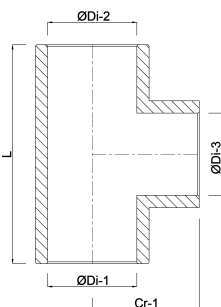

Profec T-stykke 90° PVC-U 125 mm limmuffe 16bar grå (0110261)

TEKNISKE SPECIFIKATIONER

Farve grå

Materiale PVC-U

Tilslutning limmuffe

Størrelse 125 mm

Tryk 16 bar

DIMENSIONER

L 270 mm

ØDi-1 125 mm

ØDi-2 125 mm

ØDi-3 125 mm

Cr-1 135 mm

β 90°

Genereret den: 30-10-2025

Bevo Nordic A/S
Pakhusgården 54
5000 Odense C
Danmark
+45 66 19 25 45
info@bevo.dk
<http://www.bevo.com>