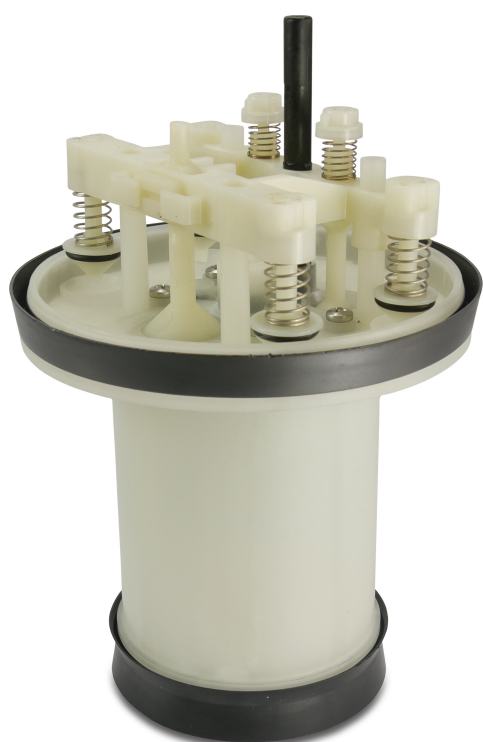

# Tefen Motor ALL type TF10 (7027276)

 **TEFEN**  
FLOW & DOSING TECHNOLOGIES

 **bevo**  
bringing water to life

**Genereret den: 06-11-2025**

Bevo Nordic A/S  
Pakhusgården 54  
5000 Odense C  
Danmark  
+45 66 19 25 45  
[info@bevo.dk](mailto:info@bevo.dk)  
<http://www.bevo.com>