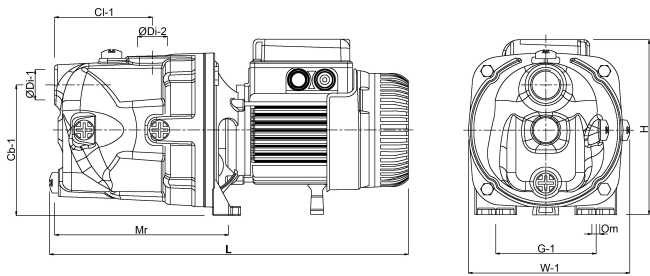

Genereret den: 09-05-2026

Bevo Nordic A/S
Pakhusgården 54
5000 Odense C
Danmark
+45 66 19 25 45
info@bevo.dk
<http://www.bevo.com>