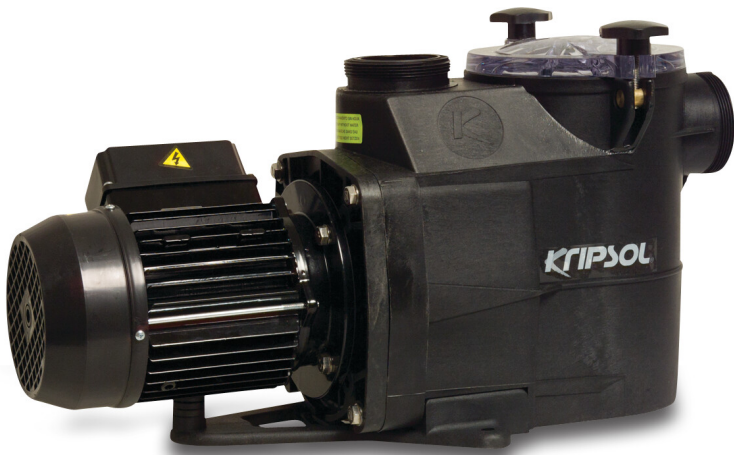

**Kripsol Poolpumpe 50 mm
limmuffe 3,2A 230VAC sort
type KSE 50 M 0.5HK (7009819)**

KRIPSOL®

TEKNISKE SPECIFIKATIONER

Farve	sort
Pump body	PP GF
Materiale impeller 1	noryl
Pakningsmateriale	rustfri stål 316
Tilslutning	limmuffe
Maks. temperatur	50 °C
Frekvens	50 Hz
IP værdi	IP55
Maks. arbejdstryk	2,5 bar
Pakningsdimensioner L/B/H	650 x 255 x 330 mm
Motor RPM	2850
Type	KSE 50 M
Kapacitet	7,5 m ³ /t
Udgangseffekt	0,5 HK
MWC	11 m
Størrelse	50 mm
Længde	550 mm

Volt 230VAC

Vægt 12.5 kg

Effekt 0.38 kW

Ampere 3,2 A

Lydniveau 59.6 dB

DIMENSIONER

A 550 mm

PRODUKTINFORMATION

Kripsol Koral KSE er en optimeret og super lydløs pumpe, der er velegnet til private pools op til 177 m³.

Funktioner:

- Tilslutning: inkl. 50 mm eller 60 mm slipunioner
- Synlighed af internt forfilter, nem adgang
- Korrosionsbestandig impeller af Noryl
- Dobbelt afløb, let åbning
- Egnet til brug i saltvand