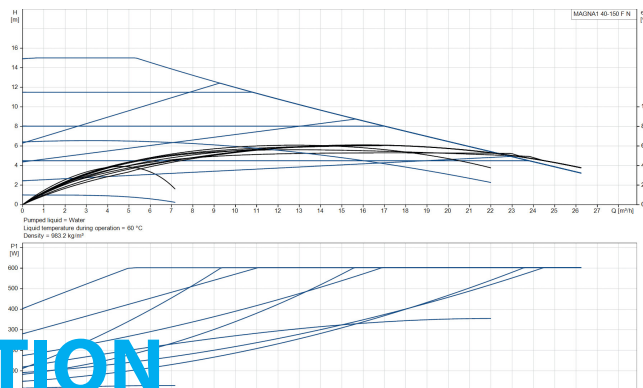

PRODUKTINFORMATION

Den nye MAGNA1 er den enkle løsning til et veludført arbejde. Den er det perfekte valg ved udskiftning af ældre cirkulationspumper, og da den overholder EuP direktivet af 2015, er der betydelige besparelser på elforbruget. Det ideelle valg til grundlæggende ydelsesbehov i applikationer, hvor der ønskes grundlæggende systemkontrol og overvågning. Overvågning via fejlrelæet sikrer ro i sindet. Digital start/stop-indgang til fjernstyring af pumpen. Kontinuerlig drift og reduceret nedetid med den trådløse tvillingpumpefunktion (tilgængelig på pumper med to hoveder) Høj energieffektivitet, der resulterer i betydelige besparelser på elektricitet. Nem opsætning og betjening via den enkle brugergrænseflade. Ingen vedligeholdelse på grund af designet med dåserotor. MAGNA1 er det enkle og effektive valg til de fleste applikationer, herunder opvarmning, hovedpumpe, blandesløjfer, varmeklader, køling, klimaanlæg, jordvarmepumpesystemer og mindre chiller-applikationer.

Funktioner:

- Proportional trykregulering.
- Kontrol af konstant tryk.
- Drift med konstant kurve/konstant hastighed.
- Ingen ekstern motorbeskyttelse påkrævet.
- Isolerende skaller leveres med enkelthovedpumper til varmesystemer.
- Bredt temperaturområde på grund af termisk adskillelse af kontrolboksen og det pumpede medie.

Genereret den: 08-05-2026

Bevo Nordic A/S
Pakhusgården 54