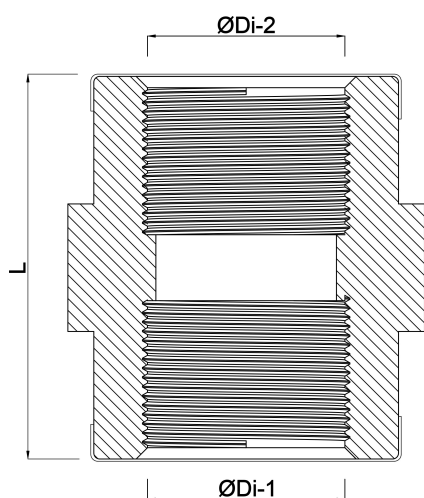

**Profec Nr. 270A Halvmuffe  
rustfri stål 316 1/2" indvendig  
gevind 10bar (0080153)**

# TEKNISKE SPECIFIKATIONER

Materiale rustfri stål 316

Tilslutning indvendig gevind

Fitting nr. Nr. 270A

Tryk 10 bar

Størrelse 1/2"

## DIMENSIONER

L 14.5 mm

ØDi-1 1/2 "

ØDi-2 1/2 "

ØDo-1 24.2 mm

**Genereret den: 23-10-2025**

Bevo Nordic A/S  
Pakhusgården 54  
5000 Odense C  
Danmark  
+45 66 19 25 45  
[info@bevo.dk](mailto:info@bevo.dk)  
<http://www.bevo.com>