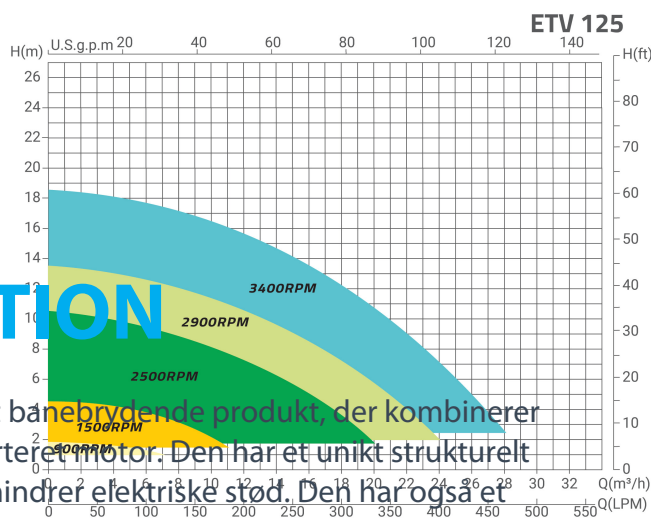

# TEKNISKE SPECIFIKATIONER

Farve	sort
Pump body	ABS/rustfri stål
Materiale impeller 1	polycarbonat
Pakningsmateriale	EPDM
Tilslutning	limforbindelse
Længde	608 mm
Volt	230VAC
Maks. temperatur	40 °C
Bredde	264 mm
Vægt	20 kg
Højde	319 mm
Frekvens	50 Hz
Motor RPM	800-3400
Type	ETV 125
Udgangseffekt	1.25 HK
Størrelse	50/63 mm
Effekt	0.75 kW

Ampere

2,6 A

Maks. flow rate

28 m<sup>3</sup>/h

## PRODUKTINFORMATION

Flotide E-Turbo pumpen med variabel hastighed er et banebrydende produkt, der kombinerer effektivitet og pålidelighed ved hjælp af en fuldt inverteret motor. Den har et unikt strukturelt design, der reducerer støj, øger holdbarheden og forhindrer elektriske stød. Den har også et overlegent kølesystem, der forlænger pumpens levetid og sikrer optimal ydelse under udfordrende forhold. Det aftagelige panel giver nem installation og adgang til kontrolelementer, hvilket gør vedligeholdelse og justeringer enkle og praktiske.