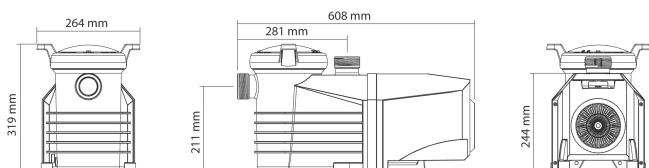

Ampere

2,6 A

Maks. flow rate

28 m³/h

PRODUKTINFORMATION

Flotide E-Turbo pumpen med variabel hastighed er et banebrydende produkt, der kombinerer effektivitet og pålidelighed ved hjælp af en fuldt inverteret motor. Den har et unikt strukturelt design, der reducerer støj, øger holdbarheden og forhindrer elektriske stød. Den har også et overlegent kølesystem, der forlænger pumpens levetid og sikrer optimal ydelse under udfordrende forhold. Det aftagelige panel giver nem installation og adgang til kontrolelementer, hvilket gør vedligeholdelse og justeringer enkle og praktiske.

Funktioner:

- Modbus- og WiFi forbindelse
- Støjniveau < 50 dB
- Gennemsigtigt låg med omløber
- 3 liters filter
- Luftventilation gennem bagdækslet for at forbedre køleeffektiviteten
- Aftageligt kontrolpanel
- Permanent magnetisk moto

Genereret den: 26-02-2026

Bevo Nordic A/S
Pakhusgården 54
5000 Odense C
Danmark
+45 66 19 25 45
info@bevo.dk