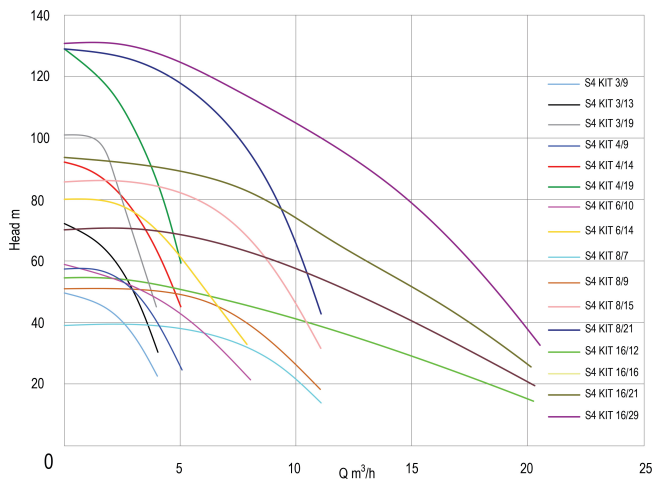

# TEKNISKE SPECIFIKATIONER

Materiale rustfri stål 304

Pump body rustfri stål 304

Materiale impeller 1 technopolymer A

Tilslutning indvendig gevind

Volt 400VAC

Maks. temperatur 40 °C

Ydre Ø 99 mm

Mindste mellemtemperatur  
(kontinuerlig) 0 °C

BEP Head 320

IP værdi IP68, class F

Type S4 KIT 16/16

Udgangseffekt 4 HK

Model med 30m kabel

MWC 73 m

Størrelse 2"

Vægt 27.4 kg

Effekt 3 kW

Højde 1841 mm

Ampere 7,5 A

Maks. flow rate 21.6 m<sup>3</sup>/h

Pakningsdimensioner L/B/H 120 x 120 x 1941 mm

**Genereret den: 08-05-2026**

Bevo Nordic A/S  
Pakhusgården 54  
5000 Odense C  
Danmark  
+45 66 19 25 45  
[info@bevo.dk](mailto:info@bevo.dk)  
<http://www.bevo.com>