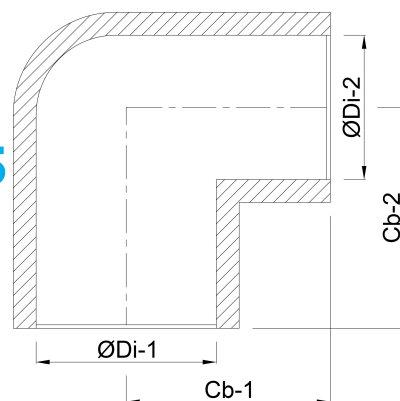

Profec Vinkel 90° PVC-U 63 mm limmuffe 16bar grå (0110103)

TEKNISKE SPECIFIKATIONER

Farve grå

Materiale PVC-U

Tilslutning limmuffe

Størrelse 63 mm

Tryk 16 bar

DIMENSIONER

ØDi-1 63 mm

ØDi-2 63 mm

Cb-1 72 mm

Cb-2 72 mm

β 90 °

Genereret den: 30-10-2025

Bevo Nordic A/S
Pakhusgården 54
5000 Odense C

Danmark
+45 66 19 25 45
info@bevo.dk
<http://www.bevo.com>