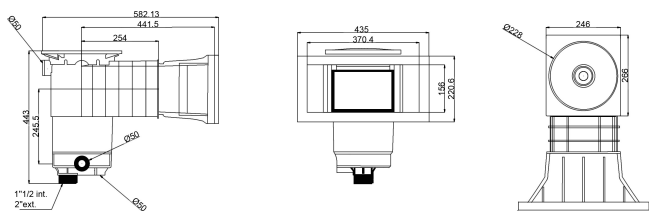

Weltico Skimmer ABS 1 1/2" x 2" indvendig gevind hvid type A400 Design (7039314)

weltico

TEKNISKE SPECIFIKATIONER

| | |
|-------------|------------------|
| Type | A400 Design |
| Materiale | ABS/rustfri stål |
| Egnet til | concrete/liner |
| Tilslutning | indvendig gevind |
| Farve | hvid |
| Størrelse | 1 1/2" x 2" |

DIMENSIONER

| | |
|---|--------|
| A | 565 mm |
| B | 459 mm |
| E | 246 mm |
| F | 319 mm |
| G | 370 mm |
| H | 156 mm |

PRODUKTINFORMATION

Ca. 7 m³/t (ved en flow rate på 1,5 m/s), hvis den er tilsluttet 1 1/2" udløb med et Ø50 rør Ca. 10 m³/t (med en flow rate på 1,5 m/s), hvis den er tilsluttet 2' udløb med et Ø63 rør