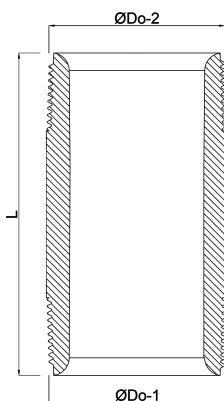

**Profec Nr. 23 Nippelrør stål
sort 3/4" udvendig gevind
16bar 300 mm (1163300)**

TEKNISKE SPECIFIKATIONER

Materiale	stål sort
Tilslutning	udvendig gevind
DIN Standard	DIN 2982
Fitting nr.	Nr. 23
Tryk	16 bar
Størrelse	3/4"
Længde	300 mm

DIMENSIONER

L	300 mm
ØDo-1	3/4 "
ØDo-2	3/4 "

Genereret den: 05-11-2025

Bevo Nordic A/S
Pakhusgården 54
5000 Odense C
Danmark
+45 66 19 25 45
info@bevo.dk
<http://www.bevo.com>