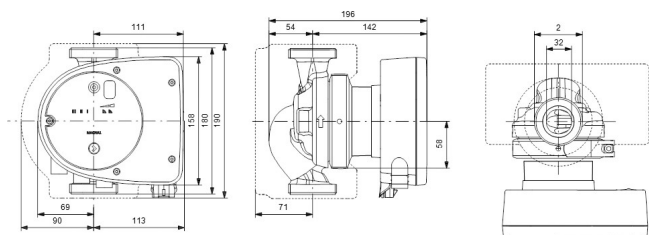

# TEKNISKE SPECIFIKATIONER

Farve sort/rød

Materiale støbejern

Pump body støbejern

Materiale impeller 1 glasfiberforstærket PES

Tilslutning udvendig gevind

Volt 230VAC

Maks. temperatur 110 °C

Størrelse 2"

Ampere

0.9 A