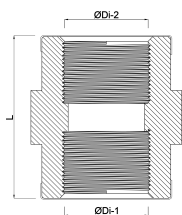

TEKNISKE SPECIFIKATIONER

Materiale støbejern

Overfladebehandling galvaniseret

Godkendelse DVGW

Tilslutning indvendig gevind

Fitting nr. Nr. 270

Temperatur rækkevidde -20°C - 120°C

Tryk 25 bar

Størrelse 1 1/2"

DIMENSIONER

L 54 mm

ØDi-1 1 1/2 "

ØDi-2 1 1/2 "

F-1 50 mm