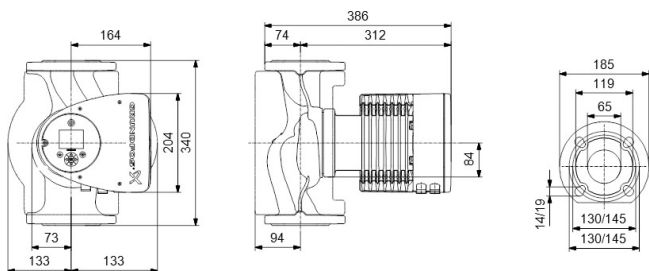

# TEKNISKE SPECIFIKATIONER

Farve sort/rød

Materiale rustfri stål

Godkendelse WRAS

Pump body rustfri stål

Materiale impeller 1 glasfiberforstærket PES

Tilslutning flange

Volt 230VAC

MWC 12 m

Størrelse

DN65

Ampere

3.38 A

**Genereret den: 09-05-2026**

Bevo Nordic A/S  
Pakhusgården 54  
5000 Odense C  
Danmark  
+45 66 19 25 45  
[info@bevo.dk](mailto:info@bevo.dk)  
<http://www.bevo.com>