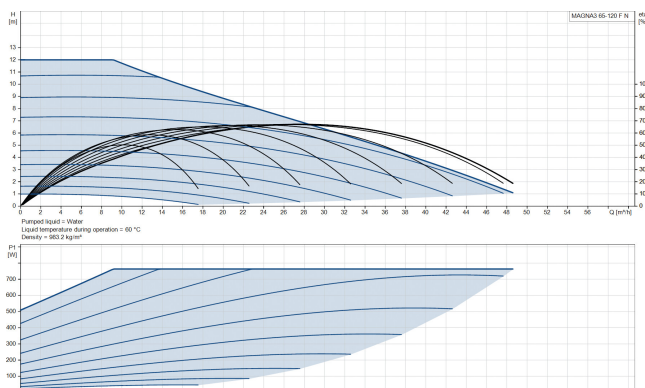

Størrelse

DN65

Ampere

3.38 A

Genereret den: 09-05-2026

Bevo Nordic A/S
Pakhusgården 54
5000 Odense C
Danmark
+45 66 19 25 45
info@bevo.dk
<http://www.bevo.com>