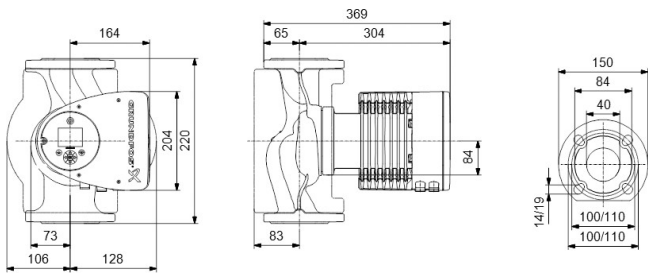

# TEKNISKE SPECIFIKATIONER

Farve sort/rød

Materiale rustfri stål

Godkendelse WRAS

Pump body rustfri stål

Materiale impeller 1 glasfiberforstærket PES

Tilslutning flange

Volt 230VAC

MWC 8 m

Størrelse

DN40

Ampere

1.2 A

**Genereret den: 09-05-2026**

Bevo Nordic A/S  
Pakhusgården 54  
5000 Odense C  
Danmark  
+45 66 19 25 45  
[info@bevo.dk](mailto:info@bevo.dk)  
<http://www.bevo.com>