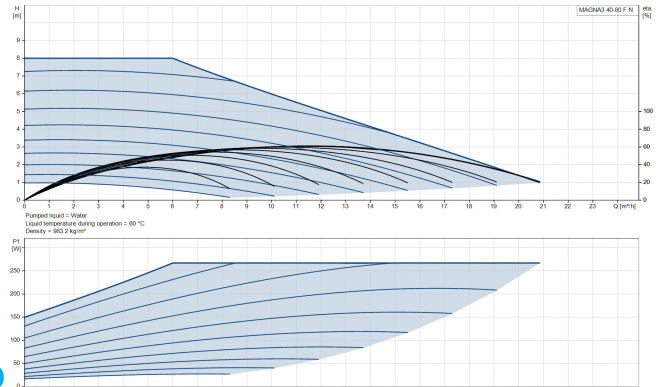

Størrelse

DN40

Ampere

1.2 A

Genereret den: 09-05-2026

Bevo Nordic A/S
Pakhusgården 54
5000 Odense C
Danmark
+45 66 19 25 45
info@bevo.dk
<http://www.bevo.com>