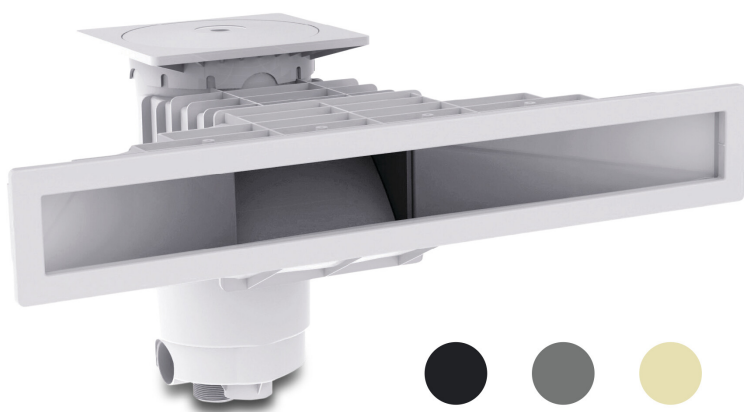

Weltico Skimmer ABS 1 1/2" x 2" indvendig gevind hvid type A800 Design (7039326)

weltico

TEKNISKE SPECIFIKATIONER

Type	A800 Design
Materiale	ABS/rustfri stål
Egnet til	concrete/liner
Tilslutning	indvendig gevind
Farve	hvid
Størrelse	1 1/2" x 2"

DIMENSIONER

A	584 mm
B	443 mm
C	806.6 mm
D	26.6 mm
E	266 mm
F	318 mm
G	753.2 mm
H	73 mm

PRODUKTINFORMATION

Ca. 7 m³/t (ved en flow rate på 1,5 m/s), hvis den er tilsluttet 1 1/2" udløb med et Ø50 rør
Ca. 10 m³/t (med en flow rate på 1,5 m/s), hvis den er tilsluttet 2" udløb med et Ø63 rør