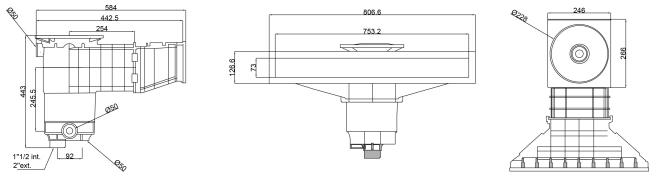

Weltico Skimmer ABS 1 1/2" x 2" indvendig gevind hvid type A800 Design (7039326)

weltico

TEKNISKE SPECIFIKATIONER

Type	A800 Design
Materiale	ABS/rustfri stål
Egnet til	concrete/liner
Tilslutning	indvendig gevind
Farve	hvid
Størrelse	1 1/2" x 2"

DIMENSIONER

A	584 mm
B	443 mm
C	806.6 mm
D	26.6 mm
E	266 mm
F	318 mm
G	753.2 mm
H	73 mm

PRODUKTINFORMATION

Ca. 7 m³/t (ved en flow rate på 1,5 m/s), hvis den er tilsluttet 1 1/2" udløb med et Ø50 rør
Ca. 10 m³/t (med en flow rate på 1,5 m/s), hvis den er tilsluttet 2" udløb med et Ø63 rør