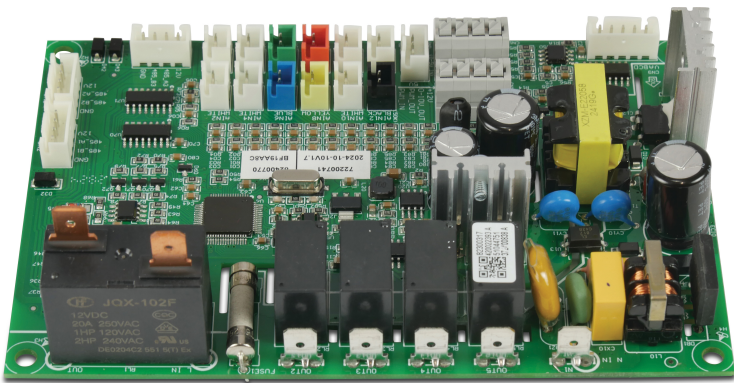

# PCB Printplade 82300317 + 82400770 type P24V/32 (7036159)

**Genereret den: 09-11-2025**

Bevo Nordic A/S  
Pakhusgården 54  
5000 Odense C  
Danmark  
+45 66 19 25 45  
[info@bevo.dk](mailto:info@bevo.dk)  
<http://www.bevo.com>