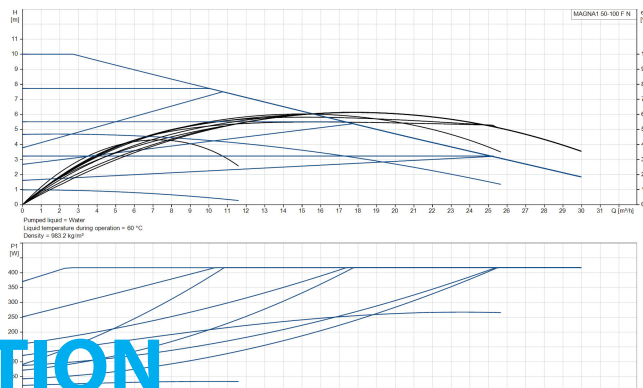

PRODUKTINFORMATION

Den nye MAGNA1 er den enkle løsning til et veludført arbejde. Den er det perfekte valg ved udskiftning af ældre cirkulationspumper, og da den overholder EuP direktivet af 2015, er der betydelige besparelser på elforbruget. Det ideelle valg til grundlæggende ydelsesbehov i applikationer, hvor der ønskes grundlæggende systemkontrol og overvågning. Overvågning via fejlrelæet sikrer ro i sindet. Digital start/stop-indgang til fjernstyring af pumpen. Kontinuerlig drift og reduceret nedetid med den trådløse tvillingpumpefunktion (tilgængelig på pumper med to hoveder) Høj energieffektivitet, der resulterer i betydelige besparelser på elektricitet. Nem opsætning og betjening via den enkle brugergrænseflade. Ingen vedligeholdelse på grund af designet med dåserotor. MAGNA1 er det enkle og effektive valg til de fleste applikationer, herunder opvarmning, hovedpumpe, blandesløjfer, varmeklader, køling, klimaanlæg, jordvarmepumpesystemer og mindre chiller-applikationer.

Funktioner:

- Proportional trykregulering.
- Kontrol af konstant tryk.
- Drift med konstant kurve/konstant hastighed.
- Ingen ekstern motorbeskyttelse påkrævet.
- Isolerende skaller leveres med enkelthovedpumper til varmesystemer.
- Bredt temperaturområde på grund af termisk adskillelse af kontrolboksen og det pumpede medie.

Genereret den: 09-05-2026

Bevo Nordic A/S
Pakhusgården 54