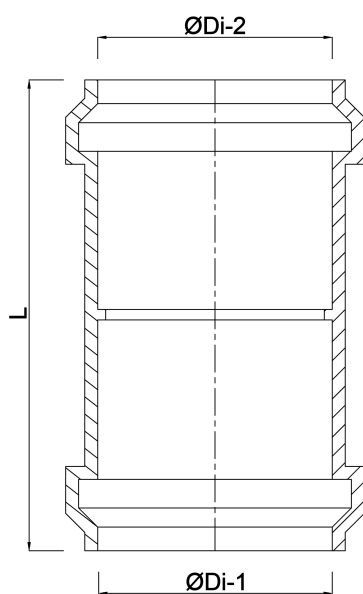

Reduktionsmuffe PP 125 mm x 100 mm klikmuffe grå (0380148)

TEKNISKE SPECIFIKATIONER

Farve grå

Materiale PP

Tilslutning klikmuffe

Anvendelse dræning af land

Størrelse 125 mm x 100 mm

DIMENSIONER

L 203 mm

ØDi-1 125 mm

ØDi-2 100 mm

Genereret den: 04-11-2025

Bevo Nordic A/S
Pakhusgården 54
5000 Odense C
Danmark
+45 66 19 25 45
info@bevo.dk
<http://www.bevo.com>