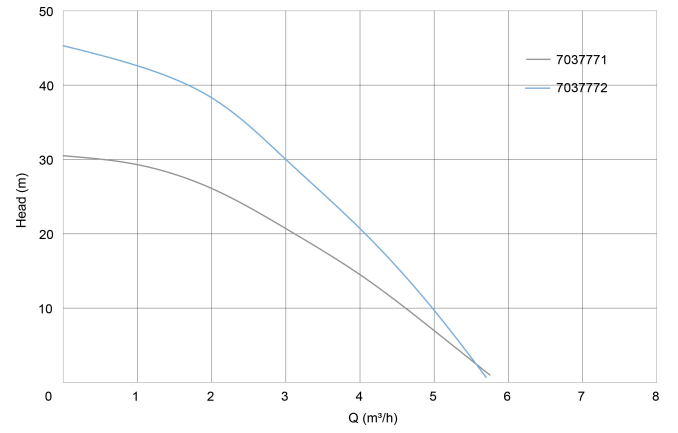

**DAB Dykpumpe
technopolymer 1" indvendig
gevind 2,9A 230VAC sort/grøn
type Divertron M 650 (7037771)**

TEKNISKE SPECIFIKATIONER

Farve	sort/grøn
Materiale	technopolymer
Pump body	technopolymer
Materiale impeller 1	technopolymer
Tilslutning	indvendig gevind
Volt	230VAC
Temperatur rækkevidde	0°C - 40°C
Tryk	1 "
Type	Divertron M 650
Udgangseffekt	0,56 HK
MWC	29,6 m
Størrelse	1"
Effekt	0.42 kW
Ampere	2,9 A
Maks. flow rate	4.8 m ³ /h

DIMENSIONER

Db 160 mm

H-1 469 mm

ØDi-1 1 "

PRODUKTINFORMATION

Indbygget elektronisk printkort, trykafbryder og flowsensor. Udstyret med tørløbsbeskyttelse. Indbygget kontraventil. Ifb. med installation anbefales ekstra tank. Leveres med 15 meter kabel.