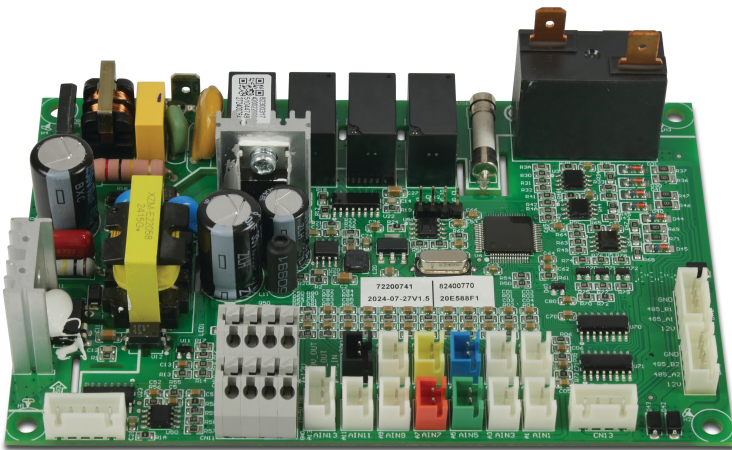

PCB Printplade 82300317 + 82400770 type P35TV/32 (7036163)

Genereret den: 09-11-2025

Bevo Nordic A/S
Pakhusgården 54
5000 Odense C
Danmark
+45 66 19 25 45
info@bevo.dk
<http://www.bevo.com>