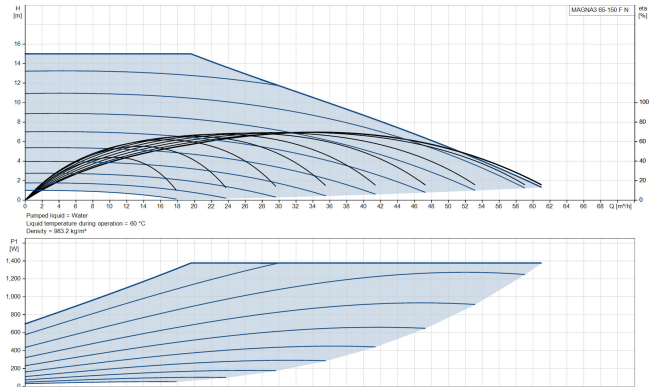

Størrelse

DN65

Ampere

5.68 A

Genereret den: 09-05-2026

Bevo Nordic A/S
Pakhusgården 54
5000 Odense C
Danmark
+45 66 19 25 45
info@bevo.dk
<http://www.bevo.com>