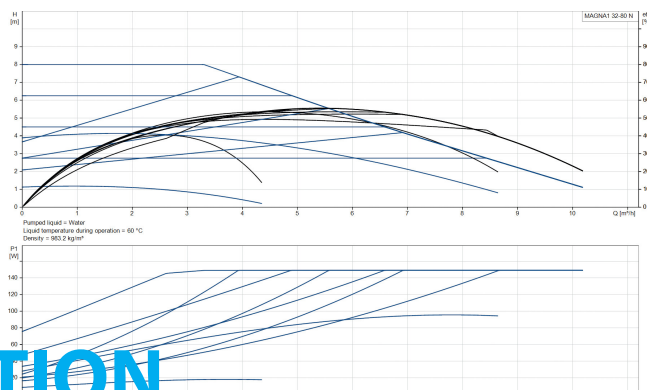

PRODUKTINFORMATION

Den nye MAGNA1 er den enkle løsning til et veludført arbejde. Den er det perfekte valg ved udskiftning af ældre cirkulationspumper, og da den overholder EuP direktivet af 2015, er der betydelige besparelser på elforbruget. Det ideelle valg til grundlæggende ydelsesbehov i applikationer, hvor der ønskes grundlæggende systemkontrol og overvågning. Overvågning via fejlrelæet sikrer ro i sindet. Digital start/stop-indgang til fjernstyring af pumpen. Kontinuerlig drift og reduceret nedetid med den trådløse tvillingpumpefunktion (tilgængelig på pumper med to hoveder) Høj energieffektivitet, der resulterer i betydelige besparelser på elektricitet. Nem opsætning og betjening via den enkle brugergrænseflade. Ingen vedligeholdelse på grund af designet med dåserotor. MAGNA1 er det enkle og effektive valg til de fleste applikationer, herunder opvarmning, hovedpumpe, blandesløjfer, varmeklader, køling, klimaanlæg, jordvarmepumpesystemer og mindre chiller-applikationer.

Funktioner:

- Proportional trykregulering.
- Kontrol af konstant tryk.
- Drift med konstant kurve/konstant hastighed.
- Ingen ekstern motorbeskyttelse påkrævet.
- Isolerende skaller leveres med enkelthovedpumper til varmesystemer.
- Bredt temperaturområde på grund af termisk adskillelse af kontrolboksen og det pumpede medie.

Genereret den: 08-05-2026