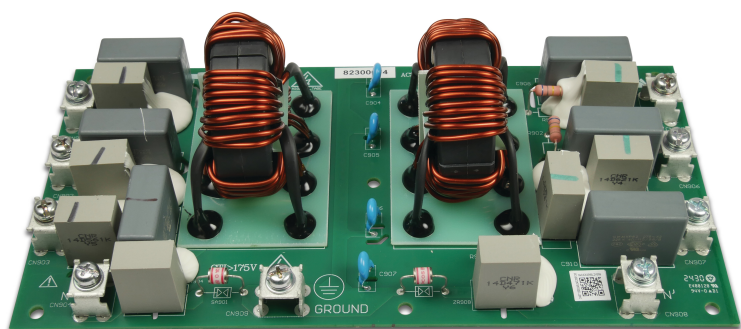

# Norsup Filterplade til SP28T/SP35T (7036959)

  
NORSUP

**Genereret den: 09-11-2025**

Bevo Nordic A/S  
Pakhusgården 54  
5000 Odense C  
Danmark  
+45 66 19 25 45  
[info@bevo.dk](mailto:info@bevo.dk)  
<http://www.bevo.com>