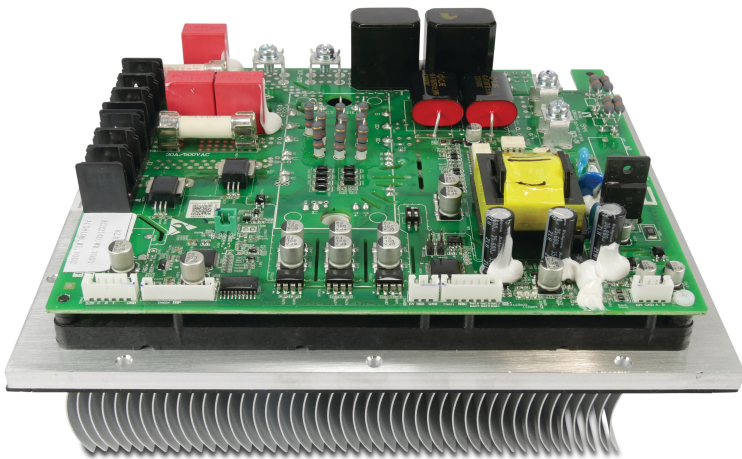

# Inverter print 2AC32I40WM1 (7027680)

**Genereret den: 06-11-2025**

Bevo Nordic A/S  
Pakhusgården 54  
5000 Odense C  
Danmark  
+45 66 19 25 45  
[info@bevo.dk](mailto:info@bevo.dk)  
<http://www.bevo.com>