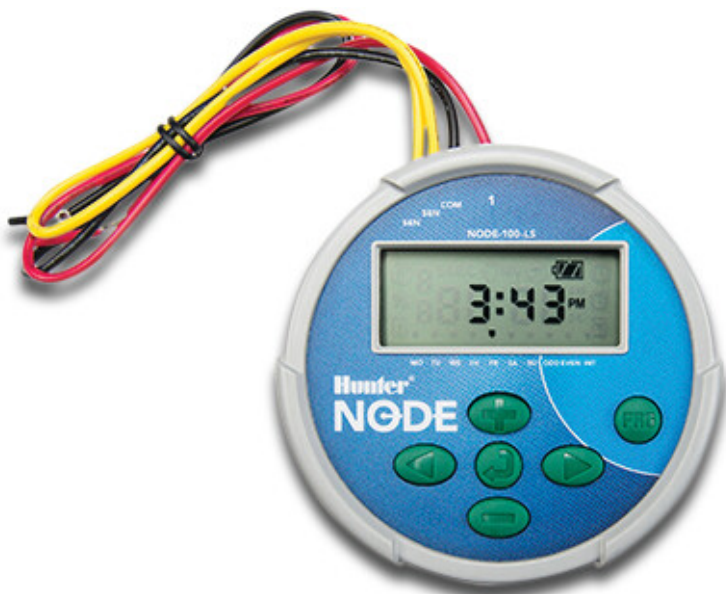

Hunter Vandingscomputer 9VDC blå uden spole type NODE 200 2 stationer (7032924)

Hunter®

TEKNISKE SPECIFIKATIONER

Farve	blå
Type	NODE
Volt	9VDC
Højde	64 mm
IP værdi	IP68
Model	uden spole
Type	200
Antal stationer	2

PRODUKTINFORMATION

Til isolerede steder og områder med begrænset strømforsyning er Hunter NODE den smarte, pålidelige løsning. NODE monteres hurtigt og nemt på ventilens magnetventil, uden skruer, bor eller ekstra ledninger. Enhedens solide konstruktion og fuldt vandtætte ydre sikrer, at den kan klare det barske miljø i enhver ventilboks. NODE drives af et eller to 9V alkaline batterier og giver standard eller udvidet strømforsyning hele sæsonen. Sammen med den ekstraordinære pålidelighed har NODE en LCD skærm, der er let at programmere, mulighed for at styre en pumpemasterventil, og den er hurtigere at programmere med Hunter's enkle guide med 3 programmer og 4 starttider pr. program. De mange programmeringsmuligheder og den robuste pålidelighed gør NODE til en kompakt, men kraftfuld vandingsregulator med fleksibilitet med batteri- eller solcelleforsyning.

- Antal stationer: 1, 2, 4 eller 6
- Batteridrevet controller til automatisk vanding uden vekselstrøm
- Batterilevetidsindikator til udskiftning af batteri
- Vandtæt kabinet beskytter mod vandindtrængning

- 3 fleksible programmer med hver 4 starttider og op til 6 timers køretid
- Suspendering af vandning i op til 99 dage i lavsæsonen
- Easy Retrieve™ hukommelsen sikkerhedskopierer den fulde vandingsplan, hvis den nogensinde ændres
- Sæsonjustering til hurtigere justering af planen uden at ændre køretiderne
- Solpanel giver vedligeholdelsesfri drift
- Monteres på Hunter-solenoider, rør, flade overflader eller inde i ventilboksen