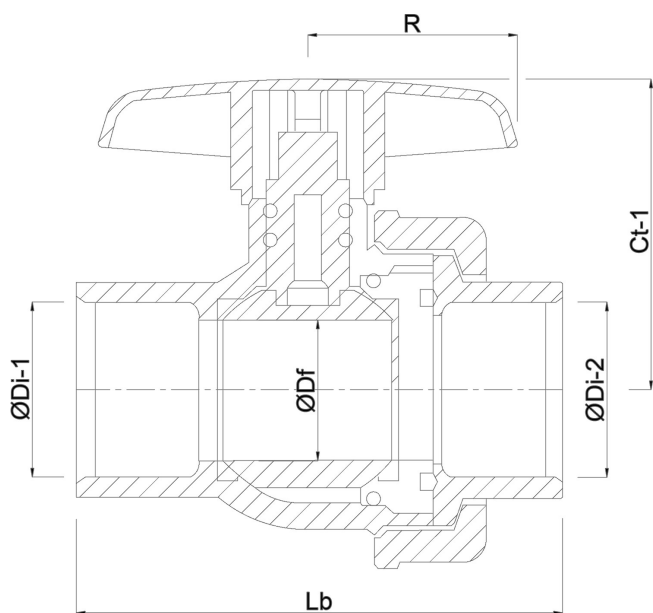

DIMENSIONER

Lb 75 mm

ØDi-1 20 mm

ØDi-2 20 mm

Ct-1 46 mm

R 35 mm

ØDf 15 mm

PRODUKTINFORMATION

Med sikker kugle.