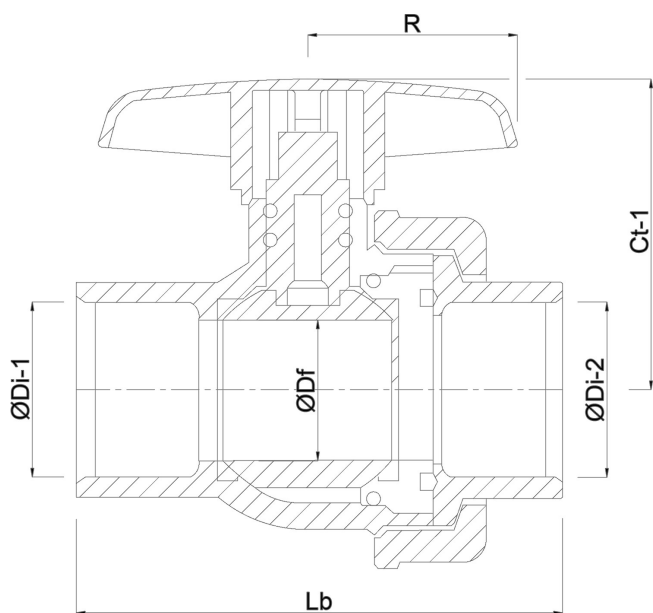

# TEKNISKE SPECIFIKATIONER

Farve grå

Type Safe 525

Materiale PVC-U

Funktion håndtag

Håndtagsfarve rød

Håndtagsmateriale PVC-U

Hus konstruktion 2-delt

# DIMENSIONER

Lb 75 mm

ØDi-1 20 mm

ØDi-2 20 mm

Ct-1 46 mm

R 35 mm

ØDf 15 mm