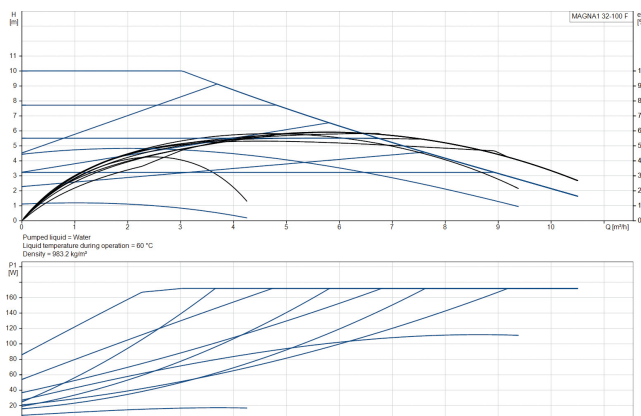

**Grundfos Cirkulationspumpe
med variabel hastighed
støbejern DN32 flange 10bar
1.41A 230VAC sort/rød type
MAGNA1 32-100F EuP ready
(7039221)**

GRUNDFOS 

TEKNISKE SPECIFIKATIONER

Farve sort/rød

Materiale støbejern

Maksimal
omgivelsestemperatur 40 °C

Tryk 10 bar

Minimum ambient temperature 0 °C

Type MAGNA1 32-100F EuP ready

Størrelse DN32

MWC 10

Ampere

1.41 A

PRODUKTINFORMATION

Den nye MAGNA1 er den enkle løsning til et veludført arbejde. Den er det perfekte valg ved udskiftning af ældre cirkulationspumper, og da den overholder EuP direktivet af 2015, er der betydelige besparelser på elforbruget. Det ideelle valg til grundlæggende ydelsesbehov i applikationer, hvor der ønskes grundlæggende systemkontrol og overvågning. Overvågning via fejlrelæet sikrer ro i sindet. Digital start/stop-indgang til fjernstyring af pumpen. Kontinuerlig drift og reduceret nedetid med den trådløse tvillingpumpefunktion (tilgængelig på pumper med to hoveder) Høj energieffektivitet, der resulterer i betydelige besparelser på elektricitet. Nem opsætning og betjening via den enkle brugergrænseflade. Ingen vedligeholdelse på grund af designet med dåserotor. MAGNA1 er det enkle og effektive valg til de fleste applikationer, herunder opvarmning, hovedpumpe, blandesløjfer, varmeklader, køling, klimaanlæg, jordvarmepumpesystemer og mindre chiller-applikationer.