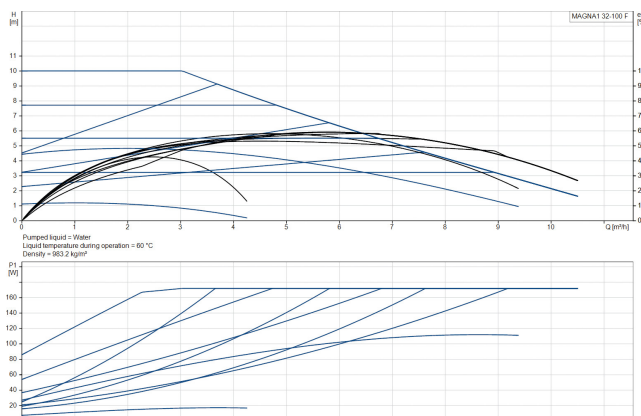

PRODUKTINFORMATION

Den nye MAGNA1 er den enkle løsning til et veludført arbejde. Den er det perfekte valg ved udskiftning af ældre cirkulationspumper, og da den overholder EuP direktivet af 2015, er der betydelige besparelser på elforbruget. Det ideelle valg til grundlæggende ydelsesbehov i applikationer, hvor der ønskes grundlæggende systemkontrol og overvågning. Overvågning via fejlrelæet sikrer ro i sindet. Digital start/stop-indgang til fjernstyring af pumpen. Kontinuerlig drift og reduceret nedetid med den trådløse tvillingpumpefunktion (tilgængelig på pumper med to hoveder) Høj energieffektivitet, der resulterer i betydelige besparelser på elektricitet. Nem opsætning og betjening via den enkle brugergrænseflade. Ingen vedligeholdelse på grund af designet med dåserotor. MAGNA1 er det enkle og effektive valg til de fleste applikationer, herunder opvarmning, hovedpumpe, blandesløjfer, varmeklader, køling, klimaanlæg, jordvarmepumpesystemer og mindre chiller-applikationer.

Funktioner:

- Proportional trykregulering.
- Kontrol af konstant tryk.
- Drift med konstant kurve/konstant hastighed.
- Ingen ekstern motorbeskyttelse påkrævet.
- Isolerende skaller leveres med enkelthovedpumper til varmesystemer.
- Bredt temperaturområde på grund af termisk adskillelse af kontrolboksen og det pumpede medie.

Genereret den: 08-05-2026