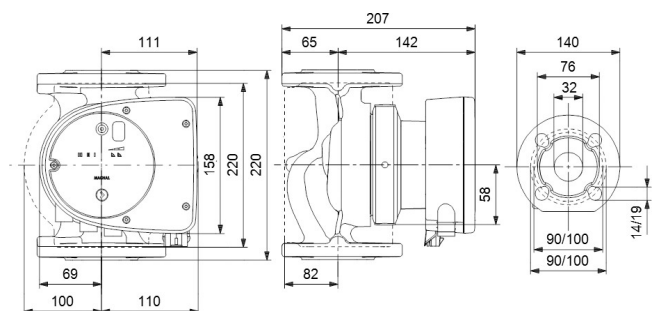

PRODUKTINFORMATION

Den nye MAGNA1 er den enkle løsning til et veludført arbejde. Den er det perfekte valg ved udskiftning af ældre cirkulationspumper, og da den overholder EuP direktivet af 2015, er der betydelige besparelser på elforbruget. Det ideelle valg til grundlæggende ydelsesbehov i applikationer, hvor der ønskes grundlæggende systemkontrol og overvågning. Overvågning via fejlrelæet sikrer ro i sindet. Digital start/stop-indgang til fjernstyring af pumpen. Kontinuerlig drift og reduceret nedetid med den trådløse tvillingpumpefunktion (tilgængelig på pumper med to hoveder) Høj energieffektivitet, der resulterer i betydelige besparelser på elektricitet. Nem opsætning og betjening via den enkle brugergrænseflade. Ingen vedligeholdelse på grund af designet med dåserotor. MAGNA1 er det enkle og effektive valg til de fleste applikationer, herunder opvarmning, hovedpumpe, blandesløjfer, varmeklader, køling, klimaanlæg, jordvarmepumpesystemer og mindre chiller-applikationer.

Funktioner:

- Proportional trykregulering.
- Kontrol af konstant tryk.
- Drift med konstant kurve/konstant hastighed.
- Ingen ekstern motorbeskyttelse påkrævet.
- Isolerende skaller leveres med enkelthovedpumper til varmesystemer.
- Bredt temperaturområde på grund af termisk adskillelse af kontrolboksen og det pumpede medie.

Genereret den: 08-05-2026