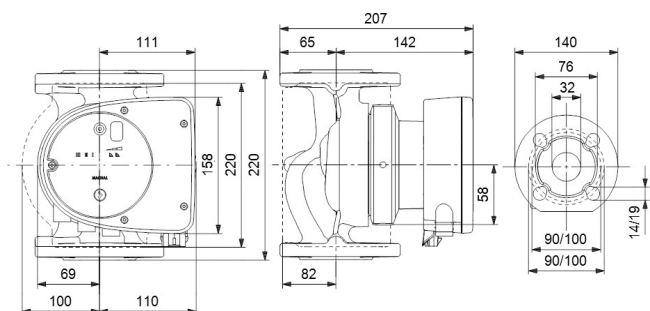

Maksimal
omgivelsestemperatur 40 °C

Tryk 10 bar

Minimum ambient temperature 0 °C

Type MAGNA1 32-100F EuP ready

Størrelse DN32

MWC 10

Ampere

1.41 A