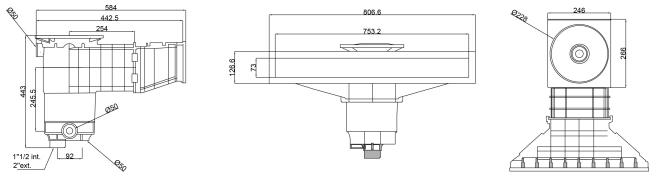

Weltico Skimmer ABS 1 1/2" x 2" indvendig gevind antracit type A800 Design (7039327)

weltico

TEKNISKE SPECIFIKATIONER

Type	A800 Design
Materiale	ABS/rustfri stål
Egnet til	concrete/liner
Tilslutning	indvendig gevind
Farve	antracit
Størrelse	1 1/2" x 2"

DIMENSIONER

A	584 mm
B	443 mm
C	806.6 mm
D	26.6 mm
E	266 mm
F	318 mm
G	753.2 mm
H	73 mm

PRODUKTINFORMATION

Ca. 7 m³/t (ved en flow rate på 1,5 m/s), hvis den er tilsluttet 1 1/2" udløb med et Ø50 rør
Ca. 10 m³/t (med en flow rate på 1,5 m/s), hvis den er tilsluttet 2" udløb med et Ø63 rør