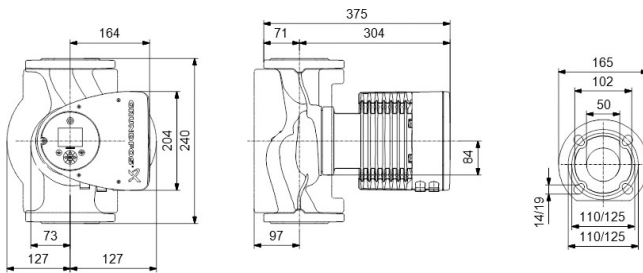

# TEKNISKE SPECIFIKATIONER

Farve sort/rød

Materiale rustfri stål

Godkendelse WRAS

Pump body rustfri stål

Materiale impeller 1 glasfiberforstærket PES

Tilslutning flange

Volt 230VAC

MWC 4 m

Størrelse

DN50

Ampere

0.67 A

**Genereret den: 09-05-2026**

Bevo Nordic A/S  
Pakhusgården 54  
5000 Odense C  
Danmark  
+45 66 19 25 45  
[info@bevo.dk](mailto:info@bevo.dk)  
<http://www.bevo.com>