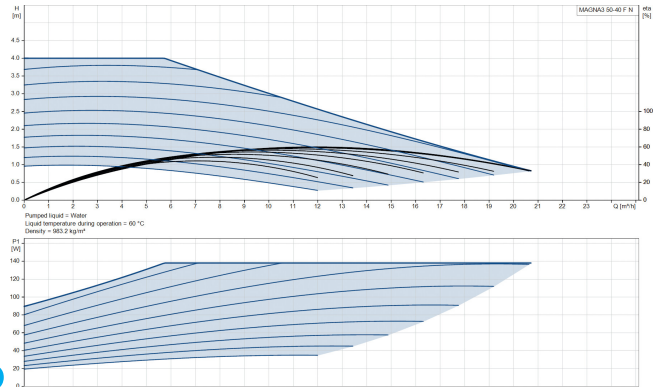

Størrelse

DN50

Ampere

0.67 A

Genereret den: 09-05-2026

Bevo Nordic A/S
Pakhusgården 54
5000 Odense C
Danmark
+45 66 19 25 45
info@bevo.dk
<http://www.bevo.com>