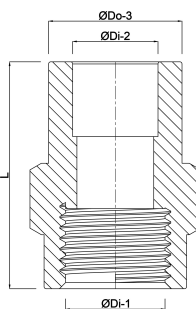

**Profec Overgangsmuffe PVC-U
63/75 mm x 3"
limmuffe/limstuds x indvendig
gevind 10bar grå (0101376)**

TEKNISKE SPECIFIKATIONER

Farve	grå
Materiale	PVC-U
Tilslutning	limmuffe/limstuds x indvendig gevind
Tryk	10 bar
Størrelse	63/75 mm x 3"

DIMENSIONER

L	96 mm
ØDi-2	63 mm
ØDi-1	3 "
ØDo-3	75 mm
F-2	37 mm
P-1	38 mm

Genereret den: 30-10-2025

Bevo Nordic A/S
Pakhusgården 54
5000 Odense C
Danmark
+45 66 19 25 45
info@bevo.dk
<http://www.bevo.com>