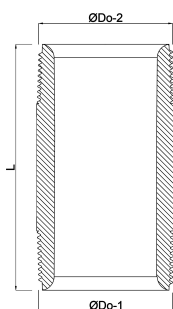

Profec Nr. 23 Nippelrør messing 2" udvendig gevind 40bar 60 mm (0701862)

TEKNISKE SPECIFIKATIONER

Materiale	messing
Tilslutning	udvendig gevind
Fitting nr.	Nr. 23
Størrelse	2"
Længde	60 mm
Tryk	40 bar

DIMENSIONER

L	60 mm
ØDo-1	2 "
ØDo-2	2 "
F-1	25 mm
F-2	25 mm

Genereret den: 05-11-2025

Bevo Nordic A/S
Pakhusgården 54
5000 Odense C
Danmark
+45 66 19 25 45
info@bevo.dk
<http://www.bevo.com>